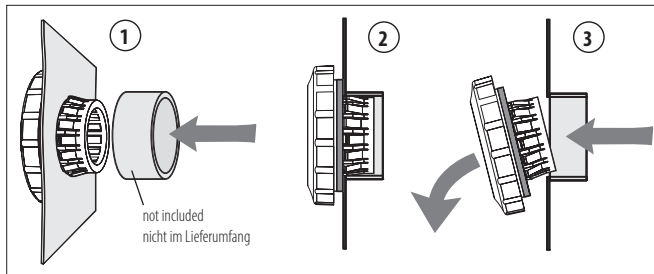

Dismantling / Demontage

Einsatz- / Lagertemperatur -35 bis +70 °C (-31 bis +158 °F)

Operating/Storage temperature -35 to +70 °C (-31 to +158 °F)

Type DA 284 SnapIn

Technische Änderungen vorbehalten. Zum späteren Gebrauch aufbewahren.
Subject to change without prior notice. Store for use at a later date.

IP66/67

UL Type 4/4X - NEMA 4/4X