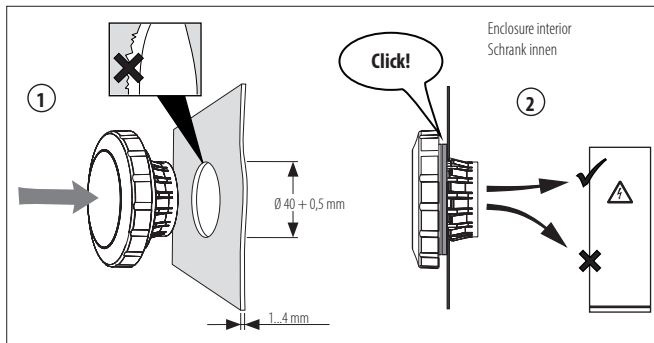

DE Kurzanleitung

EN Quick Start Guide

Installation / Montage